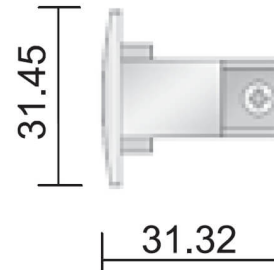

Produktdatenblatt

Artikelnummer: 219102

Endkappe für den Abschluss von 3-Phasen Schienen | weiß | "Vario" und "Vario 2 - all in one" by Tiroled

TiROLED[®]
LED Leuchten für Industrie, Gewerbe & Kommunen

TiROLED[®]
LED Leuchten für Industrie, Gewerbe & Kommunen

TiROLED[®]
LED Leuchten für Industrie, Gewerbe & Kommunen

Produktbeschreibung

Endkappe für den Abschluss von 3-Phasen Schienen.

Lieferumfang:

:: Endkappe

Technische Daten

CE	ja
RoHS	ja
Farbe	weiß
Material	Polycarbonat
Abmessung (L x B x H)	31 x 31 x 32 mm
Produktgewicht	7 g