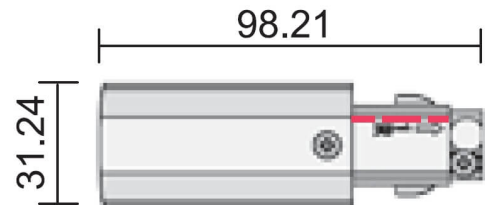

Produktdatenblatt

Artikelnummer: 219105

rechte Einspeisebox für 3-Phasen Schienen | weiß | "Vario" und "Vario 2 - all in one" by Tiroled

TiROLED[®]
LED Leuchten für Industrie, Gewerbe & Kommunen

TiROLED[®]
LED Leuchten für Industrie, Gewerbe & Kommunen

TiROLED[®]
LED Leuchten für Industrie, Gewerbe & Kommunen

Produktbeschreibung

Einspeisebox für Installationen die von rechts beginnen.

Lieferumfang:

:: rechte Einspeisung

Technische Daten

CE	ja
RoHS	ja
Farbe	weiß
Material	Polycarbonat
Abmessung (L x B x H)	98 x 31 x 32 mm
Produktgewicht	49 g