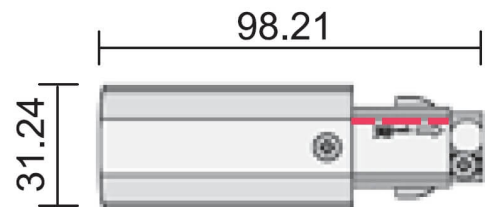

Produktdatenblatt

Artikelnummer: 219106

linke Einspeisebox für 3-Phasen Schienen | weiß | "Vario" und "Vario 2 - all in one" by Tiroled

TiROLED[®]
LED Leuchten für Industrie, Gewerbe & Kommunen

TiROLED[®]
LED Leuchten für Industrie, Gewerbe & Kommunen

TiROLED[®]
LED Leuchten für Industrie, Gewerbe & Kommunen

Produktbeschreibung

Einspeisebox für Installationen die von links beginnen.

Lieferumfang:

:: linke Einspeisung

Technische Daten

CE	ja
RoHS	ja
Farbe	weiß
Material	Polycarbonat
Abmessung (L x B x H)	98 x 31 x 32 mm
Produktgewicht	49 g