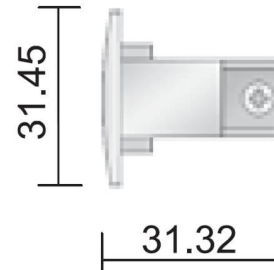

Produktdatenblatt

Artikelnummer: 219202

Endkappe für den Abschluss von 3-Phasen Schienen | schwarz | "Vario" und "Vario 2 - all in one" by Tiroled

TiROLED[®]
LED Leuchten für Industrie, Gewerbe & Kommunen

TiROLED[®]
LED Leuchten für Industrie, Gewerbe & Kommunen

TiROLED[®]
LED Leuchten für Industrie, Gewerbe & Kommunen

Produktbeschreibung

Endkappe für den Abschluss von 3-Phasen Schienen.

Lieferumfang:

:: Endkappe

Technische Daten

CE	ja
RoHS	ja
Farbe	schwarz
Material	Polycarbonat
Abmessung (L x B x H)	31 x 31 x 32 mm
Produktgewicht	7 g