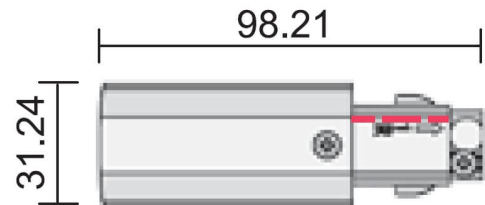

## Produktdatenblatt

Artikelnummer: 219205

rechte Einspeisebox für 3-Phasen Schienen | schwarz | "Vario" und "Vario 2  
- all in one" by Tiroled

## Produktbeschreibung

Einspeisebox für Installationen die von rechts beginnen.

Lieferumfang:

:: rechte Einspeisung

## Technische Daten

CE	ja
RoHS	ja
Farbe	schwarz
Material	Polycarbonat
Abmessung (L x B x H)	98 x 31 x 32 mm
Produktgewicht	49 g