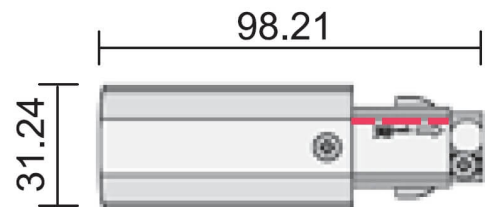

Produktdatenblatt

Artikelnummer: 219206

linke Einspeisebox für 3-Phasen Schienen | schwarz | "Vario" und "Vario 2 - all in one" by Tiroled

Produktbeschreibung

Einspeisebox für Installationen die von links beginnen.

Lieferumfang:

:: linke Einspeisung

Technische Daten

CE	ja
RoHS	ja
Farbe	schwarz
Material	Polycarbonat
Abmessung (L x B x H)	98 x 31 x 32 mm
Produktgewicht	49 g